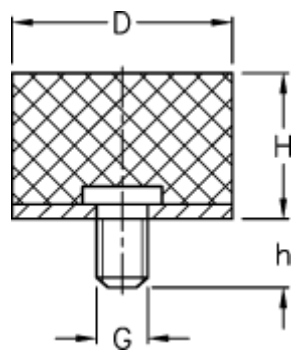

Varenummer: 51401057004410
Beskrivelse: KLEE Vibrationsdæmper type 4
20-10-4, M8x28, NR - 57 shore

Mål

D = 20

G = M8

h = 28

H = 10